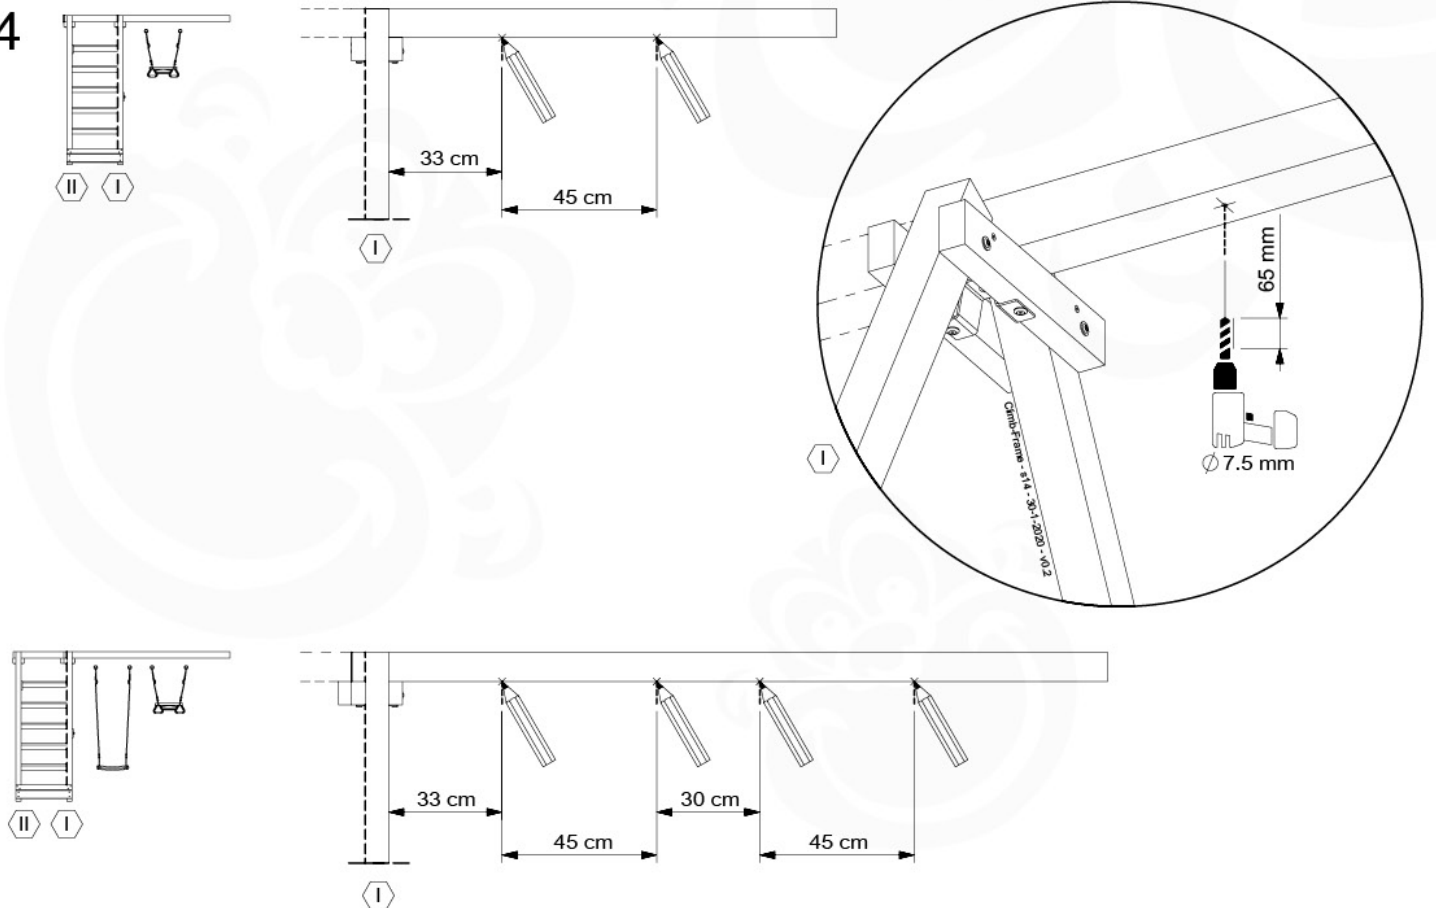

Climb-Frame - s13-1 - 30-1-2020 - v0.2

80

1-2 cm

B220

13-2

14

15

2x
201_115