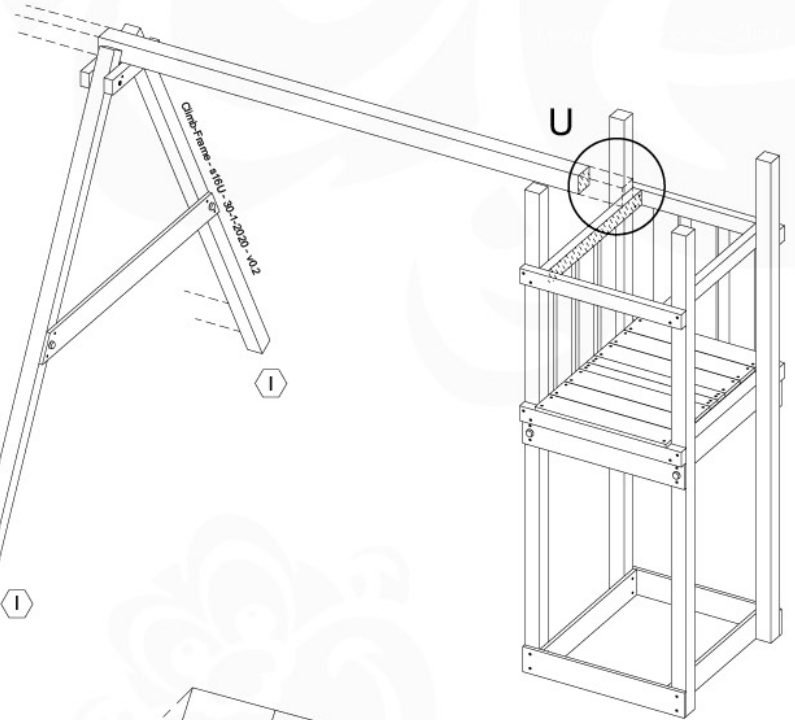

16 (02c)

16-U

16-T