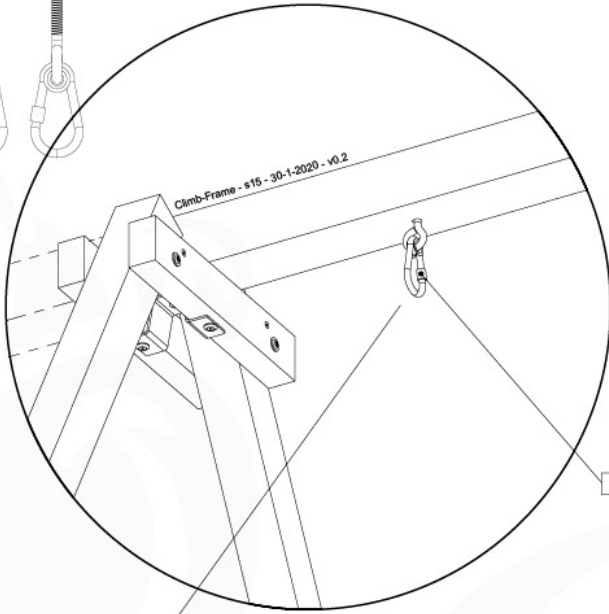

Climb-Frame - s13-1 - 30-1-2020 - v0.2

80

1-2 cm

B220

13-2

14

15

2x
201_115