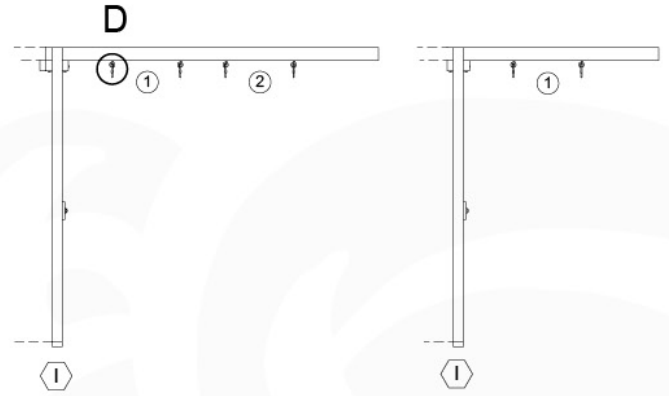

Climb-Frame - s13-1 - 30-1-2020 - v0.2

80

1-2 cm

B220

13-2

14

15

2x
201_115