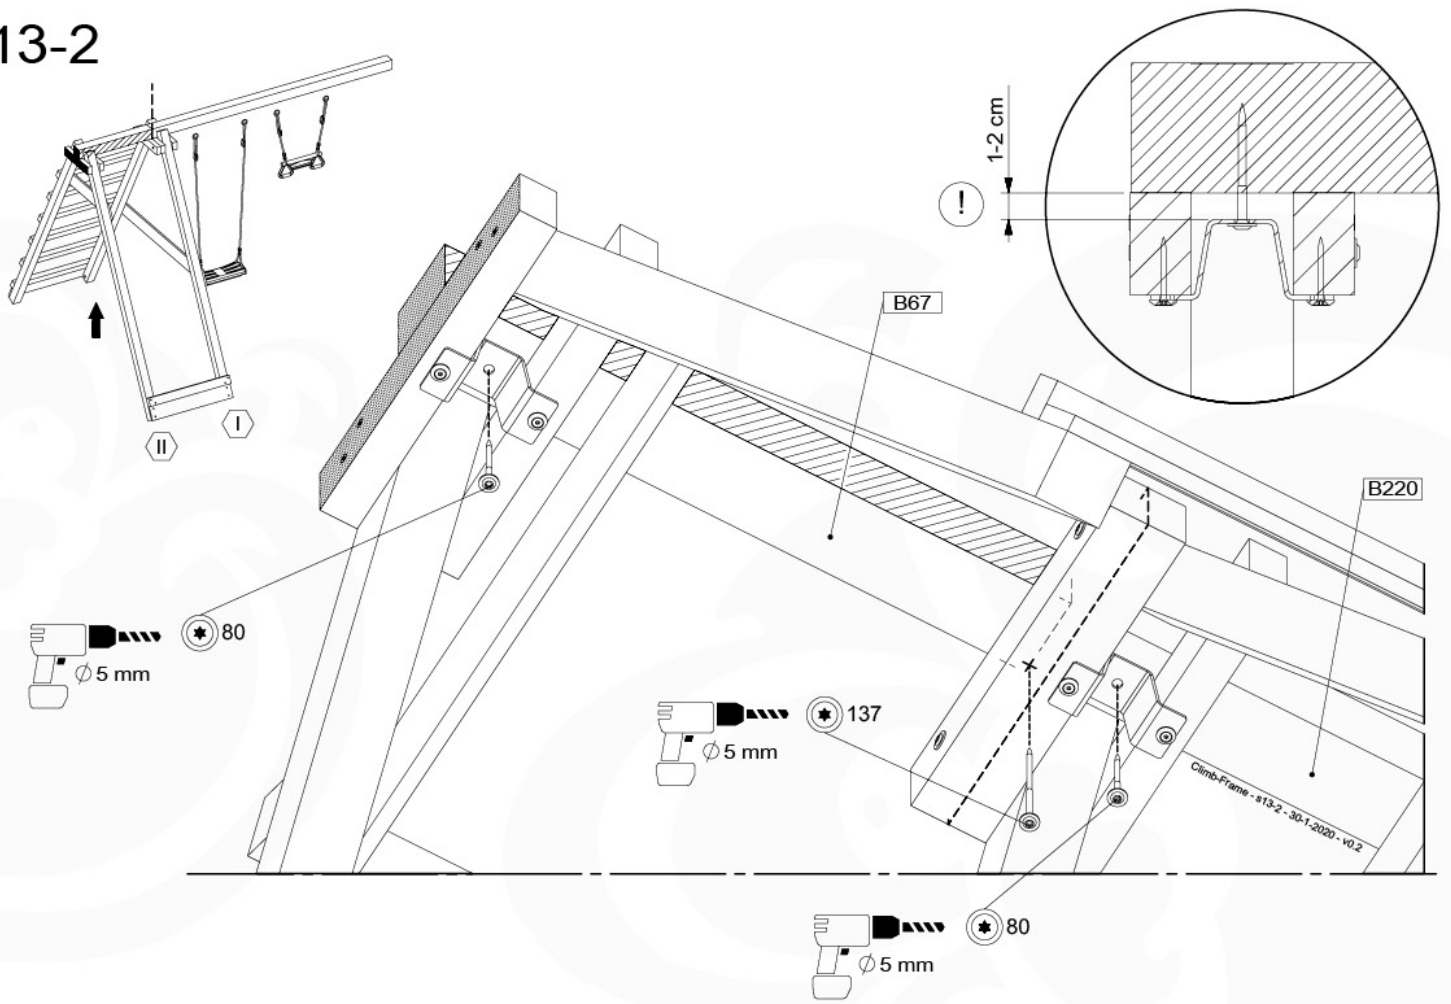

Climb-Frame - s13-1 - 30-1-2020 - v0.2

80

1-2 cm

B220

13-2

14

15

2x
201_115