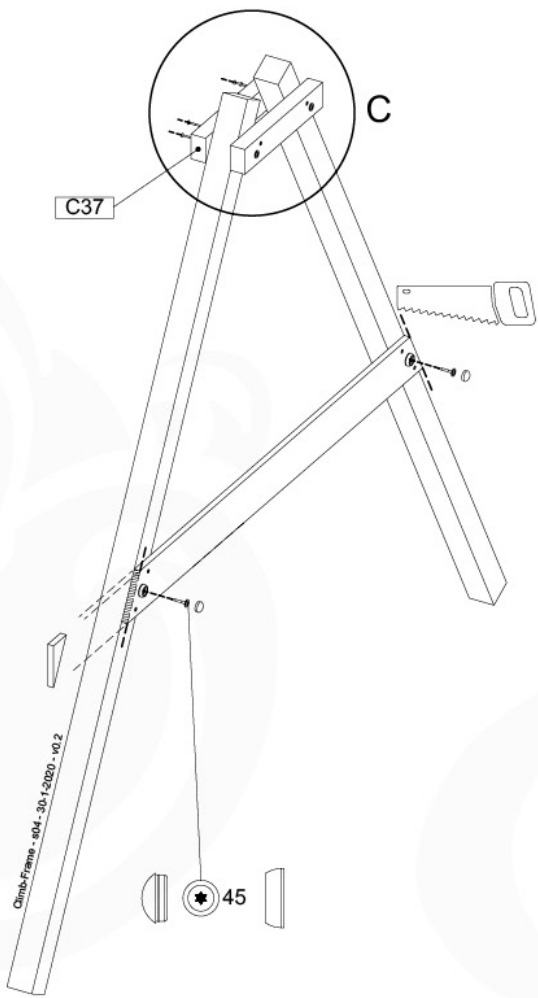

Hardware

100_161

L				L					
	<p>ø 8.0mm</p>  <p>L (mm)</p>	<p>001_406 001_417 001_422</p>	<p>45mm 80mm 137mm</p>	<p>4 x 4 x 6 x</p>		<p>023_031</p>			<p>4 x</p>
	<p>ø 5.0mm</p>  <p>L (mm)</p>	<p>002_220 002_223</p>	<p>45mm 80mm</p>	<p>39 x 43 x</p>		<p>120_005</p>			<p>2 x</p>
	<p>ø 3.9mm</p>  <p>L (mm)</p>	<p>002_301</p>	<p>40mm</p>	<p>6 x</p>					

Swing + Climb Frame

Swing +
Climb Frame

Swing +
Climb Frame

Assembly

2

3

4
①

5
①